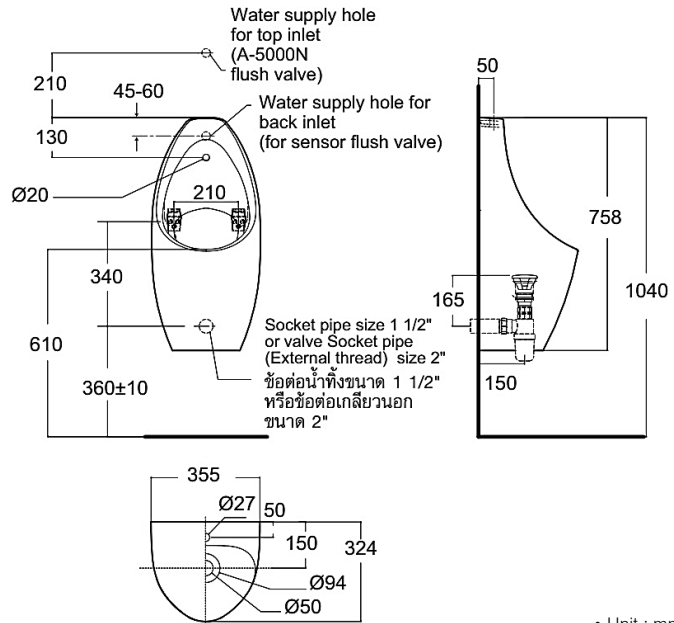

URINALS

Product Specification

American Standard

NEW CONTOUR WALL HUNG URINAL TOP INLET CL6727U-6DACTUS

• Unit : mm (มม.)

Product Specification

Standard :	TIS 792 - 2554
Product Type :	Urinal
Bowl Shape :	Wall Hung
Material :	Ceramic
Size:	W355 x L324 x H968 mm.
N.W. / G.W. :	22.2 kgs. / 26.5 kgs.

Features and Benefits

- Anti-bacteria Ceramic
- Easy to install
- Easy to clean
- Flush valve not included

ลักษณะสินค้า

มาตรฐาน :	มอก. 792 - 2554
ชนิดของสุขภัณฑ์ :	โถปัสสาวะชาย
ลักษณะของโถ :	แบบแขวนผนัง
วัสดุ :	เซรามิก
ขนาด :	ก.355 x ย.324 x ส.958 มม.
น้ำหนักสุทธิ / น้ำหนักรวม :	22.2 กก. / 26.5 กก.