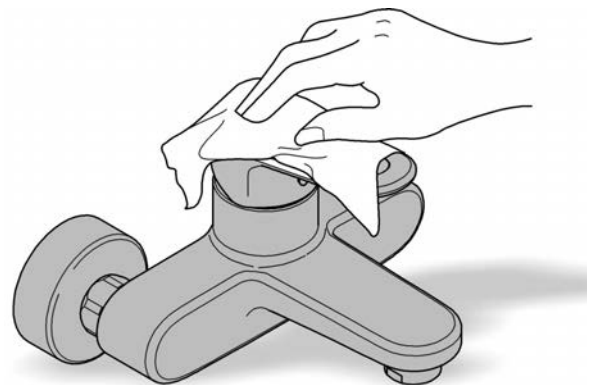

ESSENCE
WALL TOP ASSEMBLY
MODEL #29280001

Pure Freude
an Wasser

Spare Parts

Pos.-nr.	Product Description	Order-nr.	Units per package
1	Spindle Extension	45988000	1
2	Optional Extra - Spanner	19332000	1

48166000