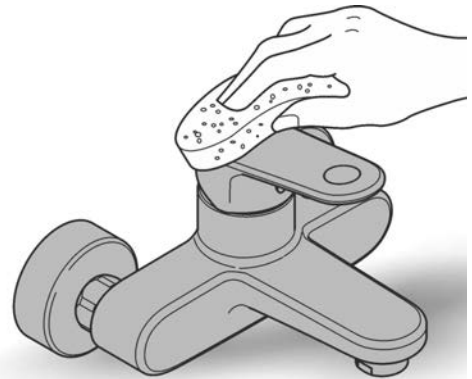

ESSENCE
WALL TOP ASSEMBLY
MODEL #29280001

Pure Freude
an Wasser

Spare Parts

Pos.-nr.	Product Description	Order-nr.	Units per package
1	Spindle Extension	45988000	1
2	Optional Extra - Spanner	19332000	1

48166000