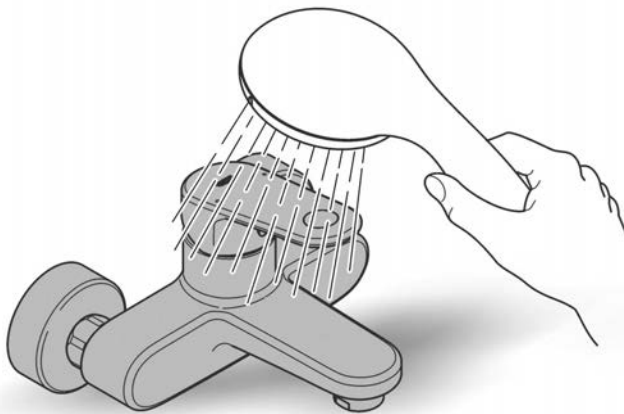

ESSENCE
WALL TOP ASSEMBLY
MODEL #29280001

Pure Freude
an Wasser

Spare Parts

Pos.-nr.	Product Description	Order-nr.	Units per package
1	Spindle Extension	45988000	1
2	Optional Extra - Spanner	19332000	1

48166000