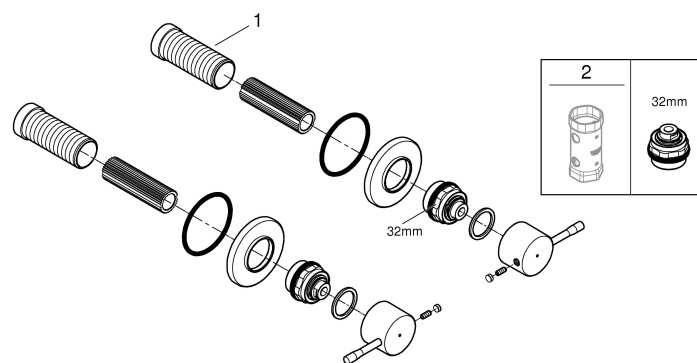

ESSENCE
WALL TOP ASSEMBLY
MODEL #29280001

Pure Freude
an Wasser

Spare Parts

Pos.-nr.	Product Description	Order-nr.	Units per package
1	Spindle Extension	45988000	1
2	Optional Extra - Spanner	19332000	1

48166000