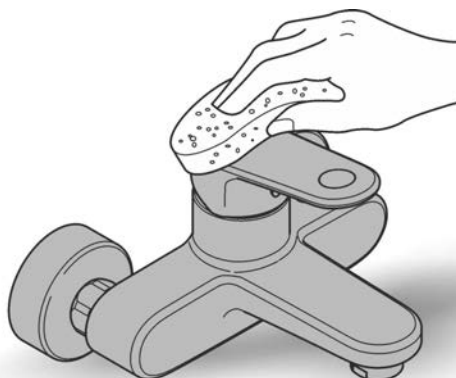

Pure Freude
 an Wasser

* =

*49 059	 36mm	Y	
*49 003		49 048	 10
*14 048	 +25	49 049	 14

48166000

SpeedClean

Pure Freude
an Wasser

GROHE

D