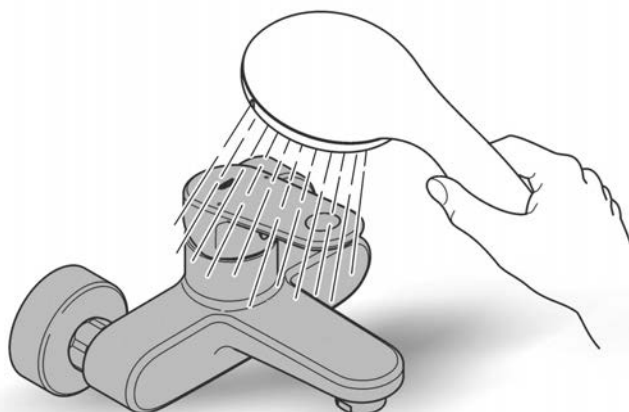

Pure Freude
 an Wasser

* =

*49 059	 36mm	Y	
*49 003		49 048	 10
*14 048	 +25	49 049	 14

48166000

SpeedClean

Pure Freude
an Wasser

GROHE

D